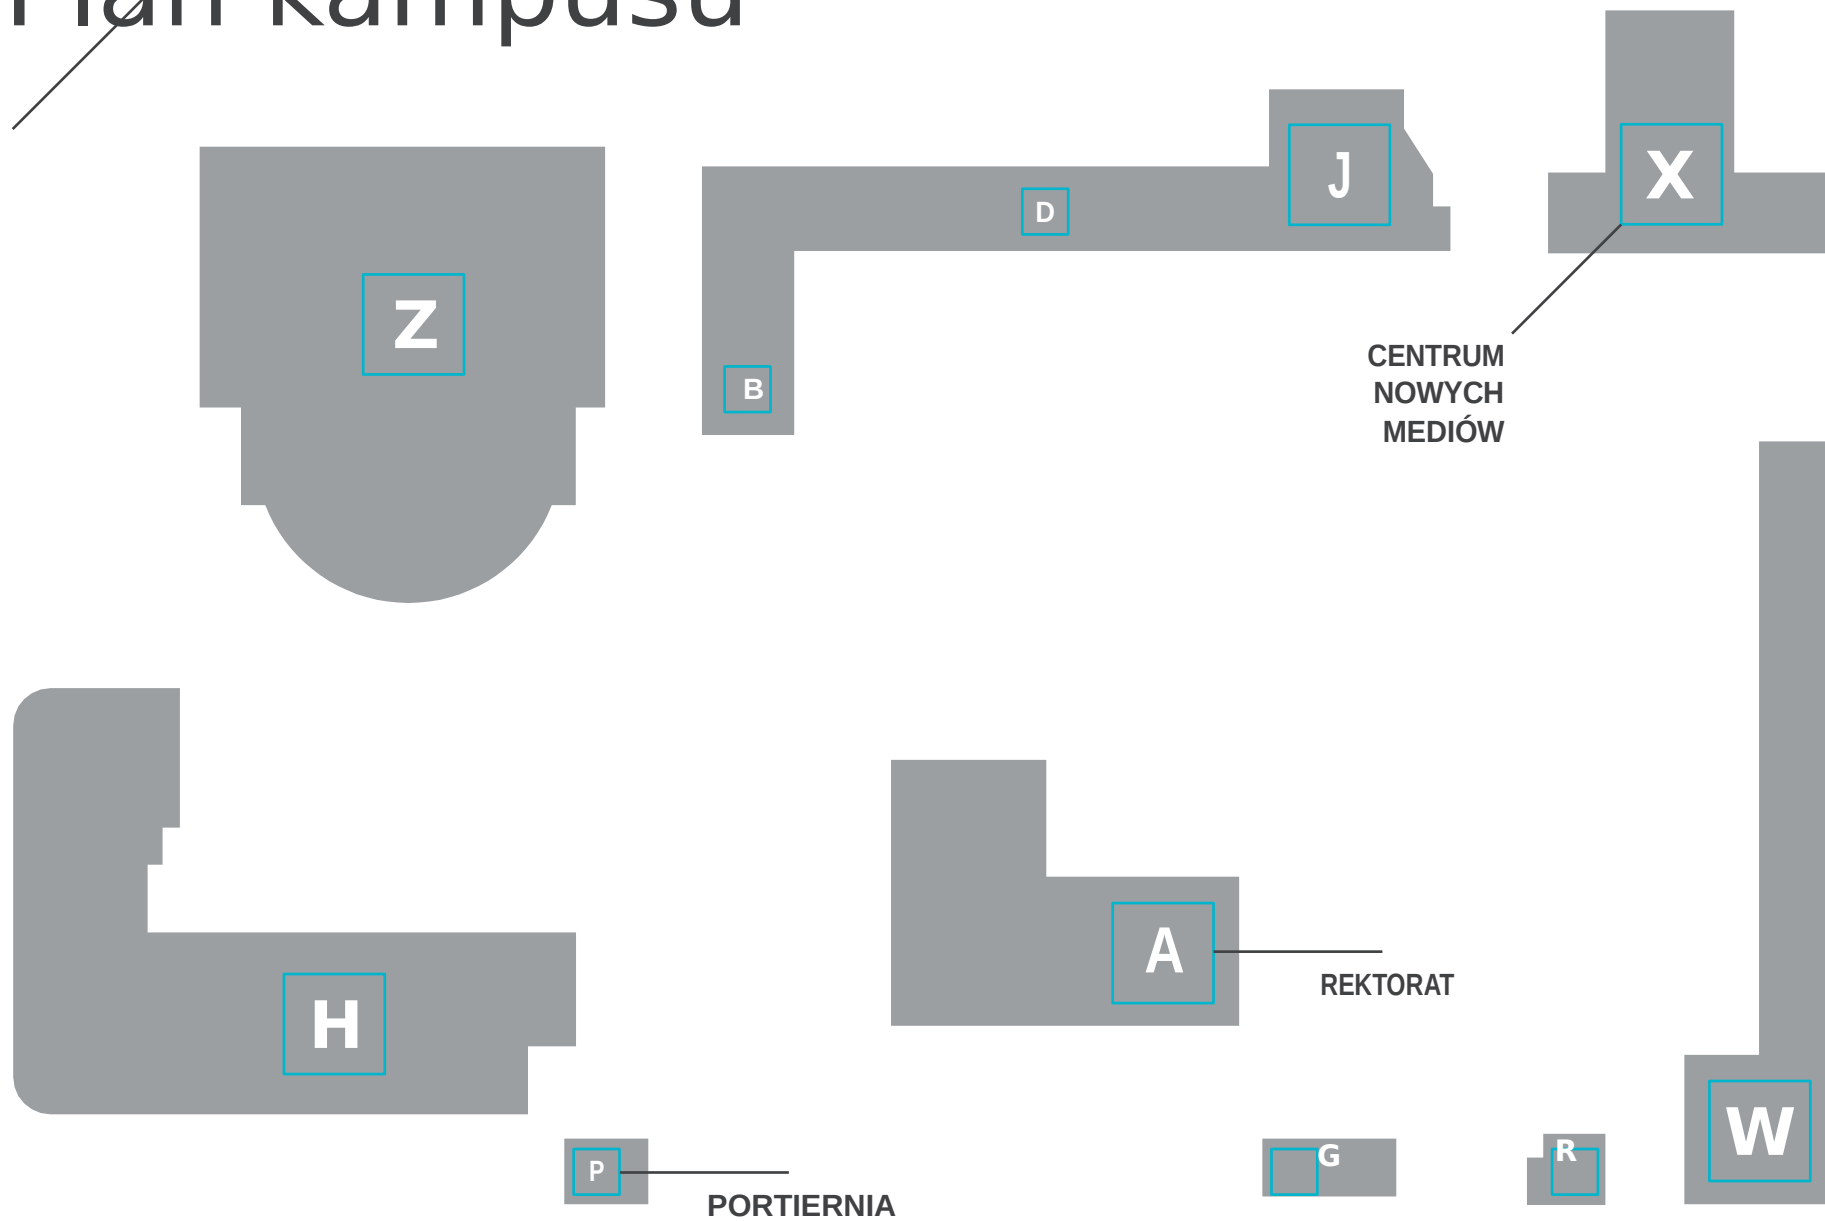

Plan kampusu

Plan kampusu

A

Rektorat
Dziedkanat Wydziału Reżyserii Filmowej i Telewizyjnej
Dziedkanat Wydziału Operatorskiego i Realizacji
TV Animacja i Efekty Specjalne - Sekretariat
Sala Senatu
Sala Projekcyjna - Kino Szkolne